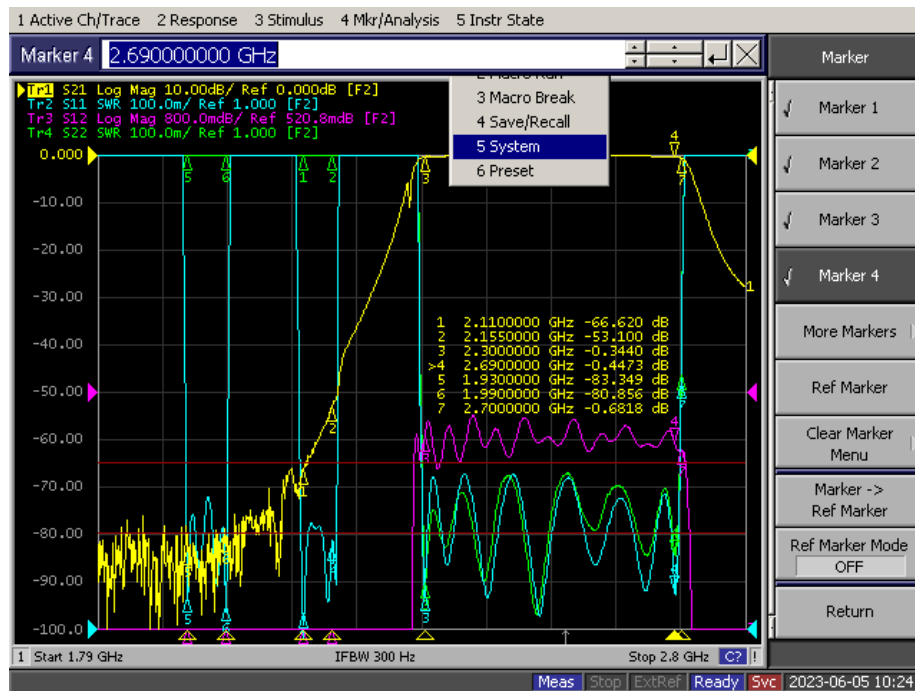

成都利德尔科技有限公司 ChengDu Leader Microwave Technology Co.,Ltd

电话: 028-65199117 传真: 028-65199116

<http://www.leader-mw.com> Leader-mw@hotmail.com

TEL: +86-28-65199117 FAX: +86-28-65199116

Add: 中国 成都市成华区华翰路 89 号 610000

No.89,Huahan Road, chenghua Zone Chengdu, Sichuan China Zip Code:610000