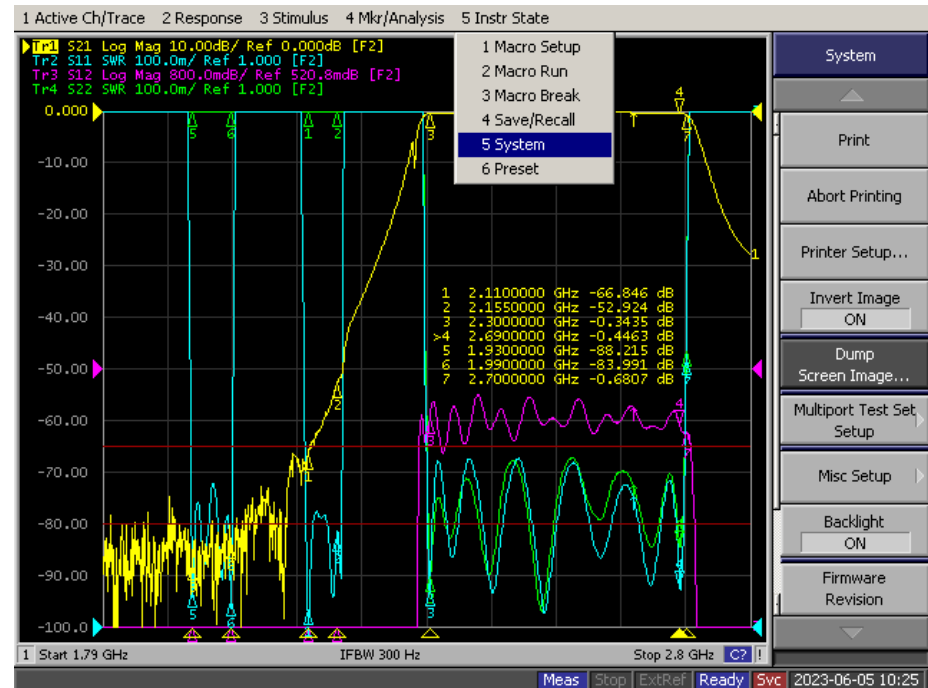

成都利德尔科技有限公司 ChengDu Leader Microwave Technology Co.,Ltd

电话: 028-65199117 传真: 028-65199116

<http://www.leader-mw.com> Leader-mw@hotmail.com

TEL: +86-28-65199117 FAX: +86-28-65199116

Add: 中国 成都市成华区华翰路 89 号 610000

No.89,Huahan Road, chenghua Zone Chengdu, Sichuan China Zip Code:610000