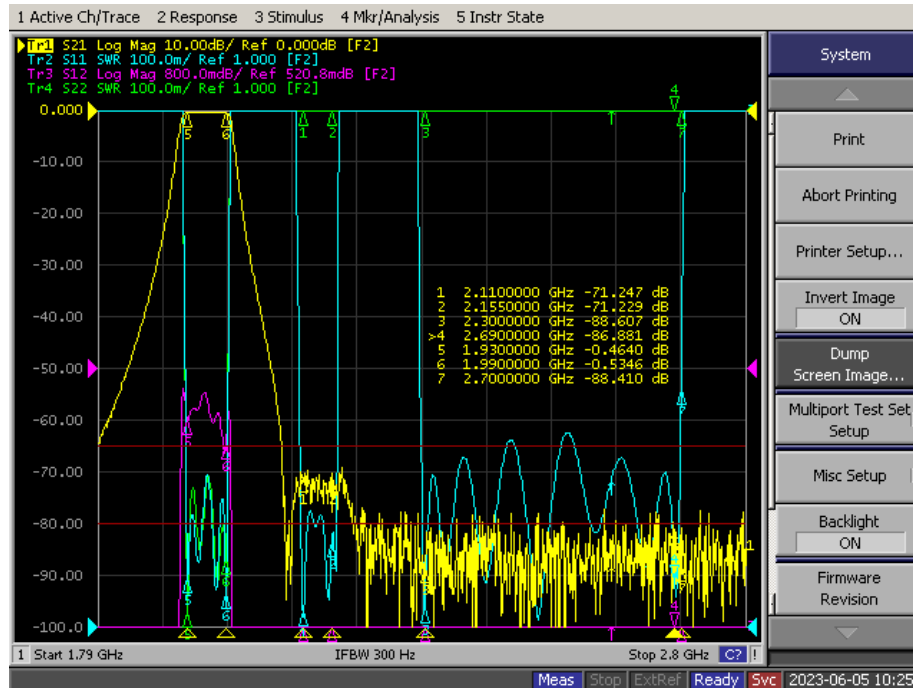

成都利德尔科技有限公司 ChengDu Leader Microwave Technology Co.,Ltd

电话: 028-65199117 传真: 028-65199116

<http://www.leader-mw.com> Leader-mw@hotmail.com

TEL: +86-28-65199117 FAX: +86-28-65199116

Add: 中国 成都市成华区华翰路 89 号 610000

No.89,Huahan Road, chenghua Zone Chengdu, Sichuan China Zip Code:610000